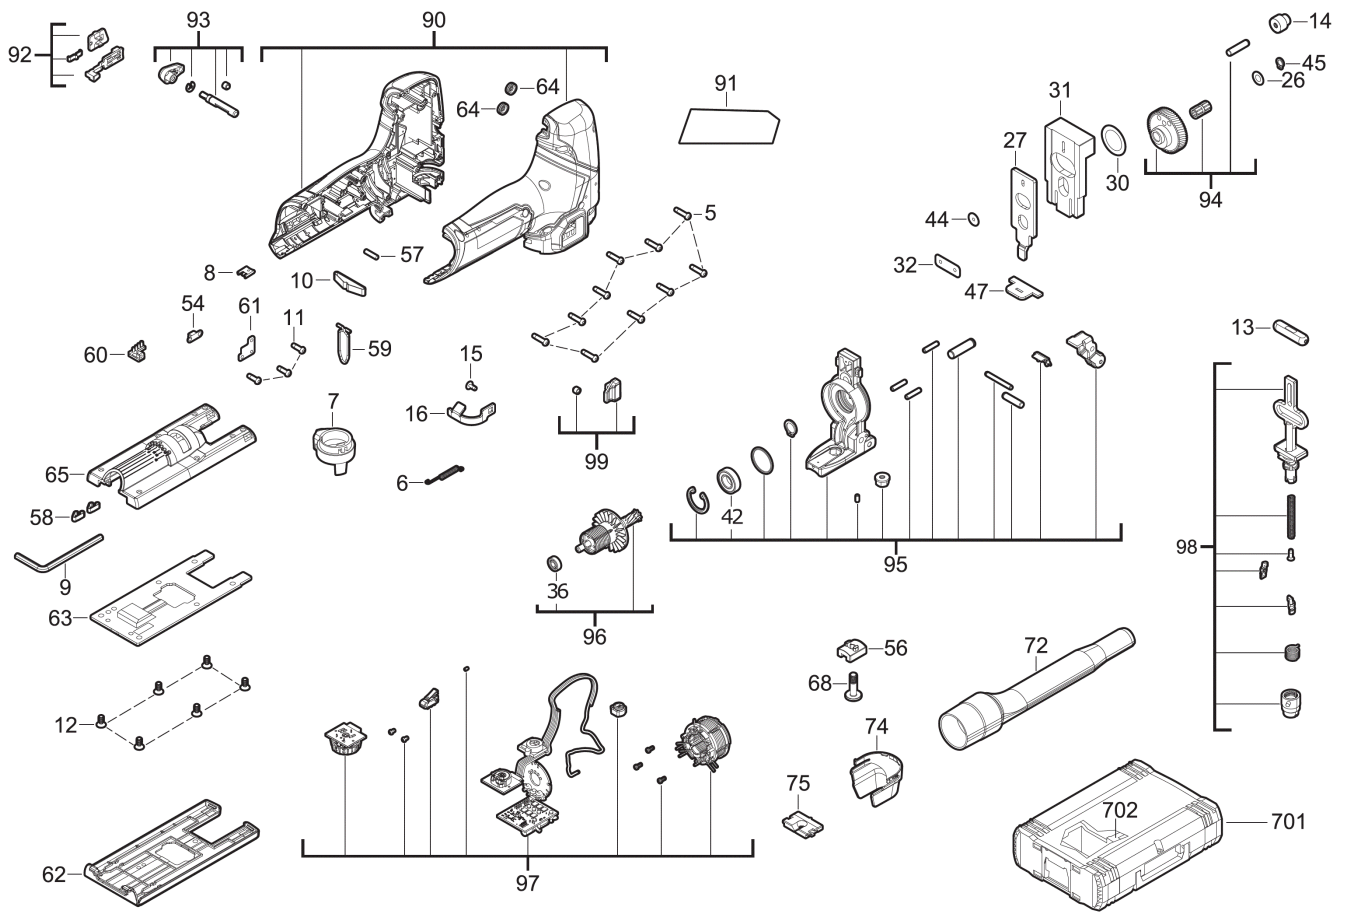

M12FJS-0 BODYGRIP JIGSAW XXX

4933493347 - M12FJS-0X - 4000497516

Position	Quantity	Description	Part number	EAN
0005 1	10	SCREW	4931465499	4058546235994
0006 2	1	SPRING	4931454321	4002395286119
0007 3	1	SHOE REL.LEVER KIT	4931466421	4058546276386
0008 4	1	CONNECTOR	4931436292	4002395252909
0009 5	1	HEX WRENCH	4931495829	4058546494971
0010 6	1	SPRING	4931495830	4058546494988
0011 7	3	SCREW	4931436686	4002395258260
0012 8	6	SCREW	4931454315	4002395285457
0013 9	1	BUSHING	4931495831	4058546494995
0014 10	1	CAM	4931495832	4058546495008
0015 11	1	SCREW	4931465139	4058546232399
0016 12	1	BRACKET	4931495833	4058546495015
0026 13	1	WASHER	4931495834	4058546495022
0027 14	1	RETAINING PLATE	4931495835	4058546495039
0030 15	1	WASHER	4931495836	4058546495046
0031 16	1	SUPPORTING PLATE	4931495837	4058546495053
0032 17	1	LATCH PLATE	4931495838	4058546495060
0036 18	1	BALL BEARING	4931495839	4058546495077
0042 19	1	BALL BEARING	4931495840	4058546495084
0044 20	1	WASHER	4931495841	4058546495091
0045 21	1	HOLDING RING	4931465917	4058546240172
0047 22	1	SEAL	4931495842	4058546495107
0054 23	1	GASKET	4931495843	4058546495114
0056 24	1	CLAMPING PIECE	4931495844	4058546495121
0057 25	1	RUBBER	4931495845	4058546495138
0058 26	2	SPRING	4931466431	4058546276485
0059 27	1	CONNECTION WIRE	4931495846	4058546495145
0060 28	1	BRACKET	4931495847	4058546495152
0061 29	1	COVER	4931495848	4058546495169
0062 30	1	PROTECTING SHOE	4931495849	4058546495176
0063 31	1	GUIDE SHOE	4931495850	4058546495183
0064 32	2	RUBBER RING	4931495851	4058546495190
0065 33	1	PROTECTING SHOE	4931495852	4058546495206
0068 34	1	SCREW	4931466424	4058546276416
0072 35	1	TUBE	4931495853	4058546495213
0074 36	1	COVER	4931466420	4058546276379
0075 37	1	ANT-CHIPPING DEVICE	4931431787	4002395895700
0090 38	1	HANDLE SET	4931495854	4058546495220
0091 39	1	RATING PLATE	4931495855	4058546495237
0092 40	1	SWITCH BUTTON	4931495856	4058546495244
0093 41	1	ADJUSTER	4931495857	4058546495251
0094 42	1	BEARING NEEDLE	4931496280	4058546534172
0095 43	1	FRAME	4931495858	4058546495268
0096 44	1	ARMATURE	4931495859	4058546495275
0097 45	1	ELECTRONIC	4931495860	4058546495282
0098 46	1	SPINDLE KIT	4931495861	4058546495299
0099 47	1	BUTTON	4931495862	4058546495305
0702 48	1	INSERT	4931495863	4058546495312